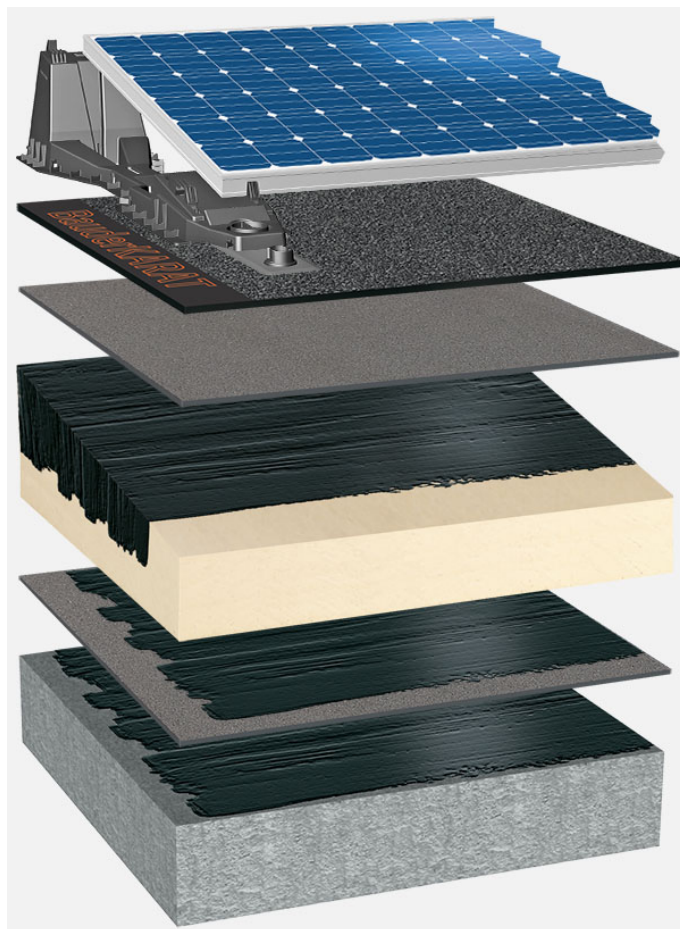

Solcelle system, Asfalt takbelegg, Bauder PIR Kompakt fallisolasjon, Betong

Solceller:

BauderSOLAR UK FD

Overlag (sveiset):

BauderKARAT

Underlag (lagt i varmasfalt):

BauderKOMPAKT ULK

Isolasjon (lagt i varm asfalt):

BauderPIR KOMPAKT

Asfalt dampsperre (lagt i varm asfalt):

BauderKOMPAKT DSK

Asfalt primer:

Burkolit V

System oppbygging: BP_PIR-KG_K_01_PVFD

System illustrasjonene er anbefalinger basert på de valgte parameterne. Objekt spesifikke funksjoner er ikke tatt i betraktning. Anbefalingene erstatter ikke konsultasjon med Bauder konsulenter.