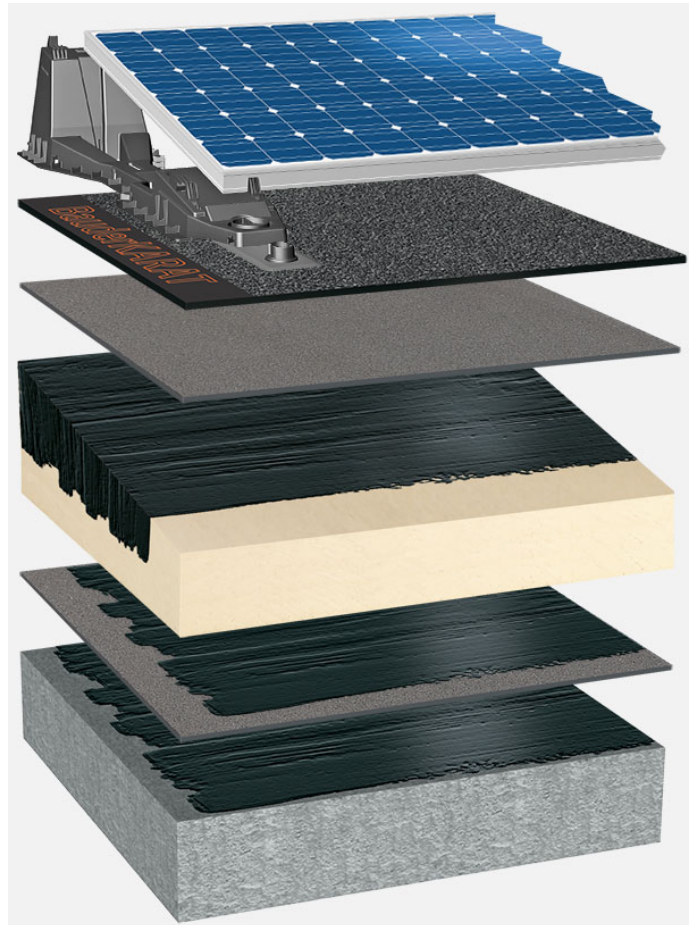

Solcelle system, Asfalt takbelegg, Bauder PIR Kompakt fallisolasjon, Betong

Solceller:

BauderSOLAR UK FD

Overlag (sveiset):

BauderKARAT

Underlag (lagt i varmasfalt):

BauderKOMPAKT ULK

Isolasjon (lagt i varm asfalt):

BauderPIR KOMPAKT

Asfalt dampsperre (lagt i varm asfalt):

BauderKOMPAKT DSK

Asfalt primer:

Burkolit V

System oppbygging: BP_PIR-KG_K_01_PVFD

System illustrasjonene er anbefalinger basert på de valgte parameterne. Objekt spesifikke funksjoner er ikke tatt i betraktning. Anbefalingene erstatter ikke konsultasjon med Bauder konsulenter.