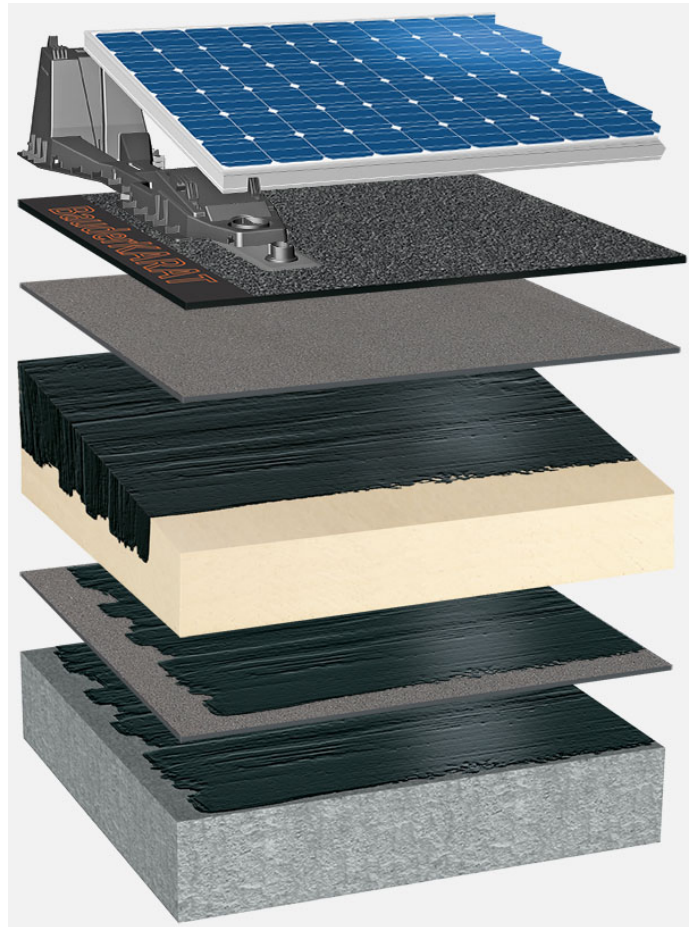

## Solcelle system, Asfalt takbelegg, Bauder PIR Kompakt fallisolasjon, Betong

---

Solceller:

**BauderSOLAR UK FD**

---

Overlag (sveiset):

**BauderKARAT**

---

Underlag (lagt i varmasfalt):

**BauderKOMPAKT ULK**

---

Isolasjon (lagt i varm asfalt):

**BauderPIR KOMPAKT**

---

Asfalt dampsperre (lagt i varm asfalt):

**BauderKOMPAKT DSK**

---

Asfalt primer:

**Burkolit V**

System oppbygging: BP\_PIR-KG\_K\_01\_PVFD

System illustrasjonene er anbefalinger basert på de valgte parameterne. Objekt spesifikke funksjoner er ikke tatt i betraktning. Anbefalingene erstatter ikke konsultasjon med Bauder konsulenter.