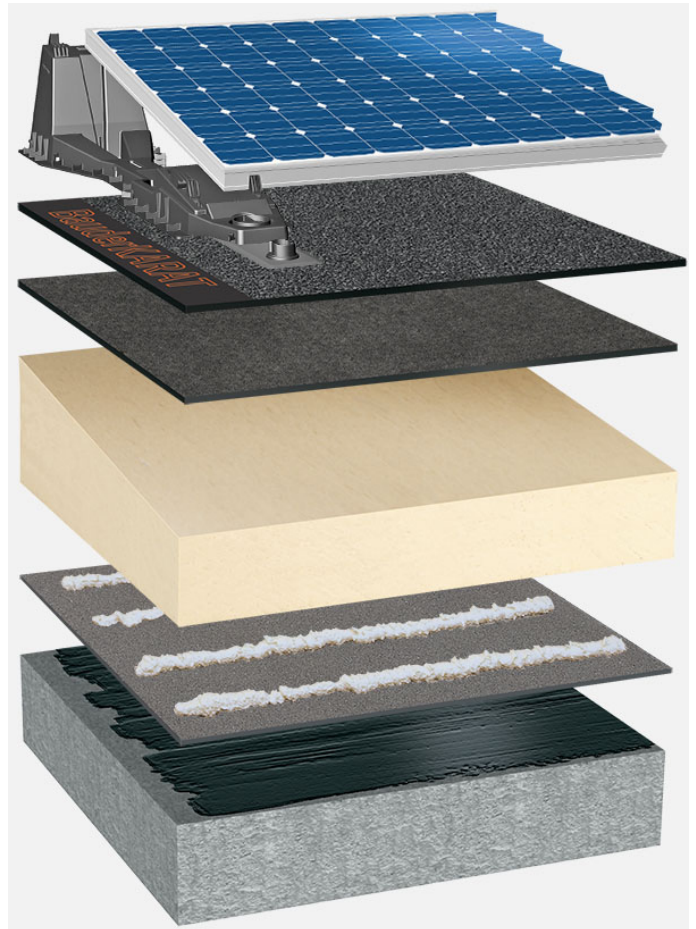

Solcelle system, Asfalt takbelegg, Bauder PIR fallisolasjon, Betong

Solceller:

BauderSOLAR UK FD

Overlag (sveiset):

BauderKARAT

Underlag (sveiset):

BauderFLEX G4E

BauderPIR FA Takfall

BauderPIR FA Takfall

Isolasjon (limt):

BauderPIR FA Takfall

Isolasjonslim:

Bauder Skum

Asfalt dampsperrer (sveiset):

BauderFLEX DNA

Asfalt primer:

Burkolit V

System oppbygging: BP_PIR-TG_K_01_PVFD

System illustrasjonene er anbefalinger basert på de valgte parametrene. Objekt spesifikke funksjoner er ikke tatt i betraktning. Anbefalingene erstatter ikke konsultasjon med Bauder konsulenter.