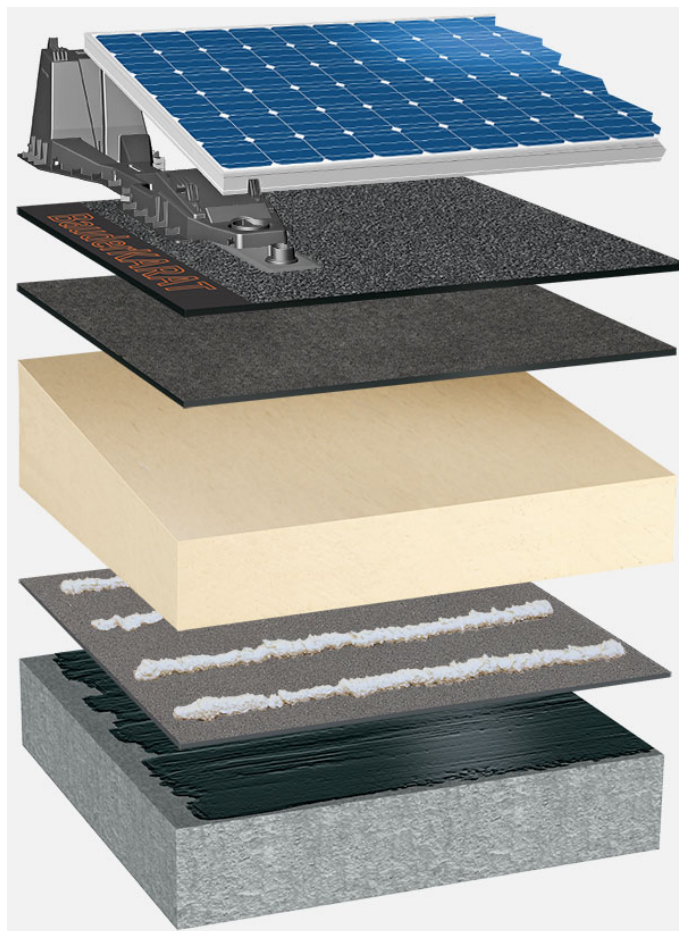

Solcelle system, Asfalt takbelegg, Bauder PIR fallisolasjon, Betong

Solceller:

BauderSOLAR UK FD

Overlag (sveiset):

BauderKARAT

Underlag (sveiset):

BauderFLEX G4E

BauderPIR FA Takfall

BauderPIR FA Takfall

Isolasjon (limt):

BauderPIR FA Takfall

Isolasjonslim:

Bauder Skum

Asfalt dampsperre (sveiset):

BauderFLEX DNA

Asfalt primer:

Burkolit V

System oppbygging: BP_PIR-TG_K_01_PVFD

System illustrasjonene er anbefalinger basert på de valgte parametrene. Objekt spesifikke funksjoner er ikke tatt i betraktning. Anbefalingene erstatter ikke konsultasjon med Bauder konsulenter.