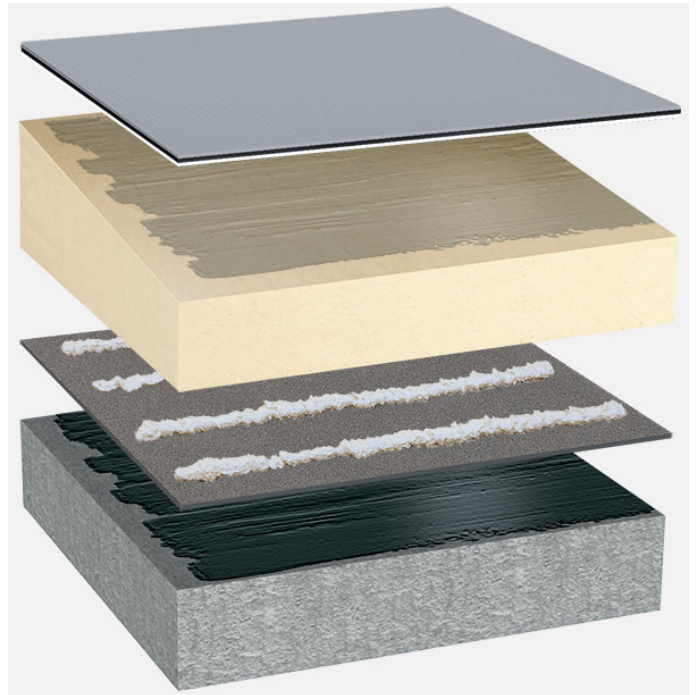

Pålimt FPO Folie takbelegg, BauderPIR fallisolasjon, Betong

Overlag (pålimt):

BauderTHERMOPLAN SK 15/18

Heftprimer:

Bauder Primer SK

BauderPIR FA Takfall

BauderPIR FA Takfall

Isolasjon (limt):

BauderPIR FA Takfall

Isolasjonslim:

Bauder Skum

Asfalt dampsperre (sveiset):

BauderFLEX DNA

Asfalt primer:

Burkolit V

System oppbygging: BP_PIR-TG_SK_01